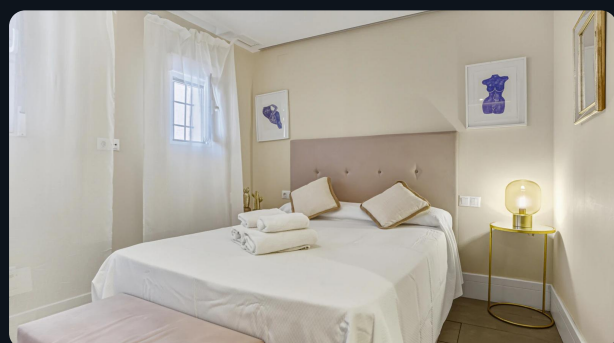

Dvoupokojový apartmán u pláže
s výhledem na moře a hory,
situovaný v srdci Puerto Banús.

635.000 € # 644-00595P

🛁 2 Koupelny

🛏 2 Ložnice

🏠 70 m²

🏠 0 m²

➤ East

Nezapomeňte, že máme přístup ke všem
nemovitostem na trhu!

+420 724 296 929 | +34 665 333 999

lucky@luckysol.eu

Zobrazit na Stránce

Krásný apartmán s výhledem na moře a horu La Concha, nacházející se v uzavřeném rezidenčním komplexu v samotném srdci Puerto Banús. Jen pár kroků od pláže, restaurací, obchodů a veškeré občanské vybavenosti. Tento světlý a útulný byt nabízí nepřekonatelnou polohu a dokonalou kombinaci pohodlí a životního stylu. Apartmán disponuje dvěma ložnicemi a plně vybavenou koupelnou, moderní kuchyní a prostorným obývacím pokojem s jídelnou, zaplaveným přirozeným světlem. Interiér byl navržen s důrazem na funkčnost a pohodlí, včetně centrální klimatizace, žaluzií a příjemné vzdušné atmosféry. Uzavřený komplex poskytuje bezpečné a klidné prostředí, ideální jak pro trvalé bydlení, tak pro rekreační pobyty. Nemovitost navíc nabízí možnost krátkodobého pronájmu, což z ní činí vynikající investiční příležitost. Výjimečná příležitost k pořízení nemovitosti v jedné z nejexkluzivnějších oblastí Marbelly, která spojuje úchvatné výhledy na moře a hory s opravdu privilegovanou polohou.