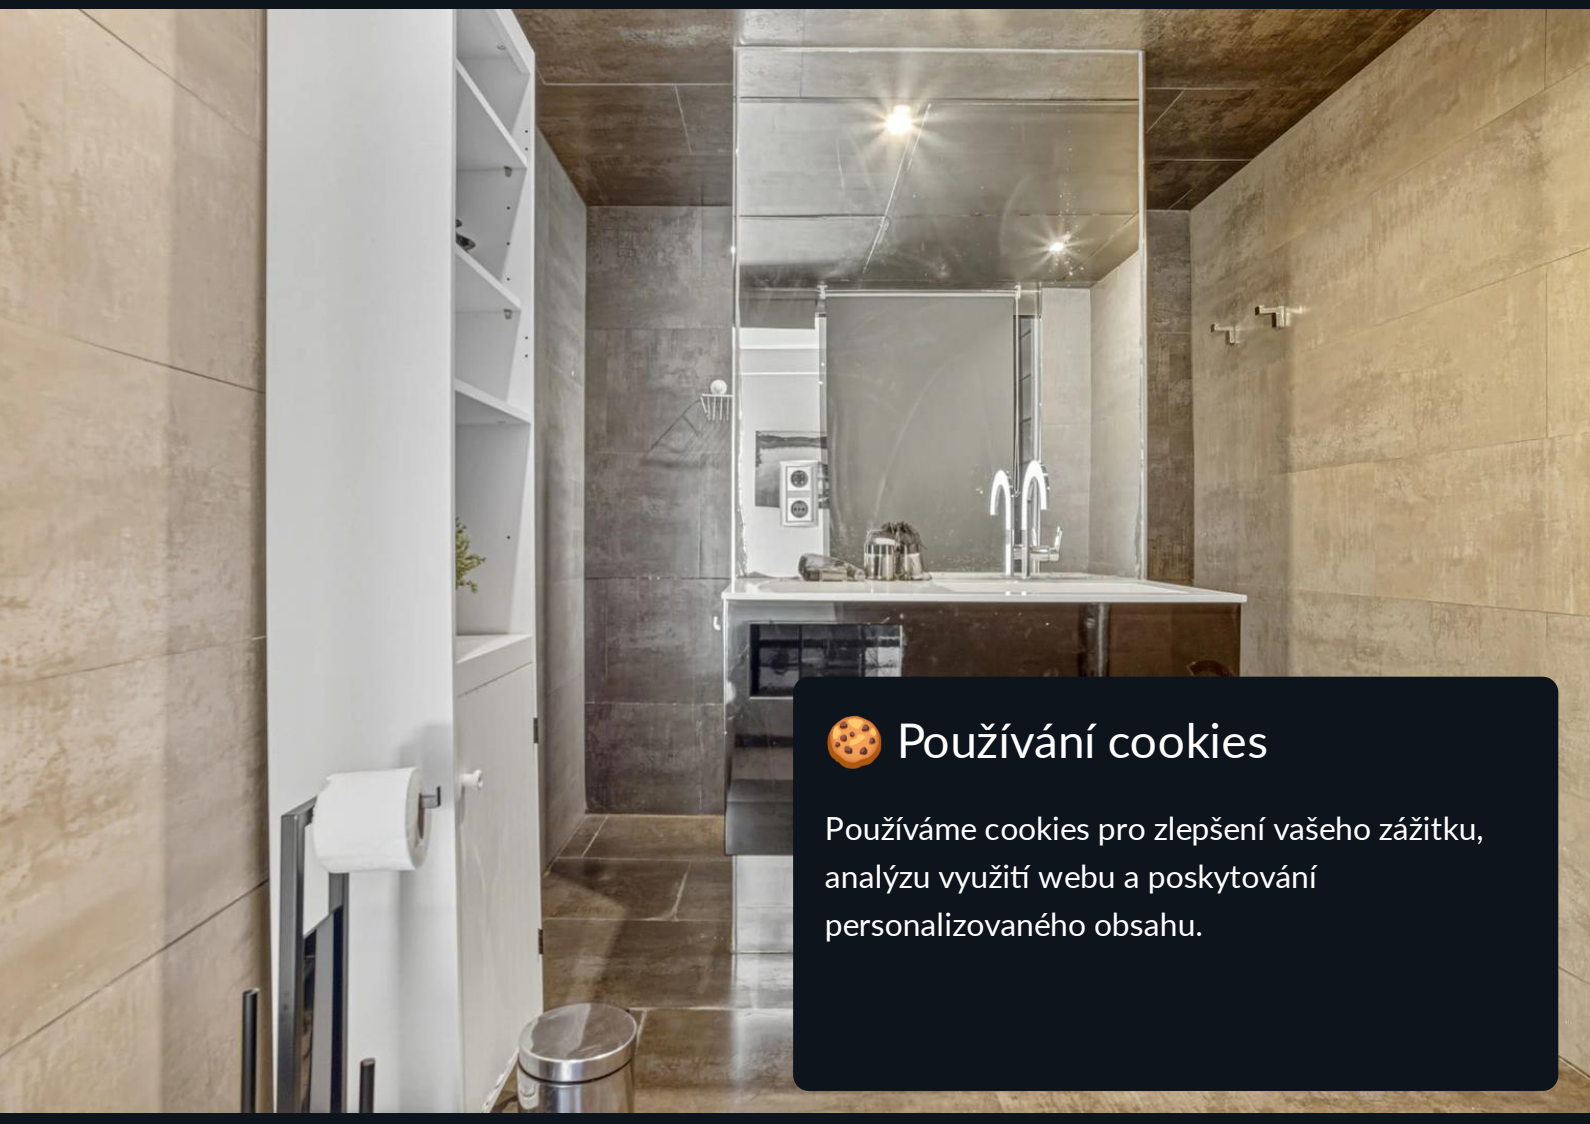

Používání cookies

Používáme cookies pro zlepšení vašeho zážitku, analýzu využití webu a poskytování personalizovaného obsahu.