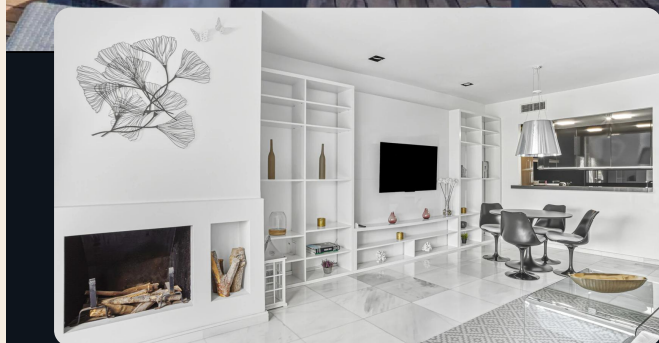

Používání cookies

Používáme cookies pro zlepšení vašeho zážitku,
analýzu využití webu a poskytování
personalizovaného obsahu.

Přijmout