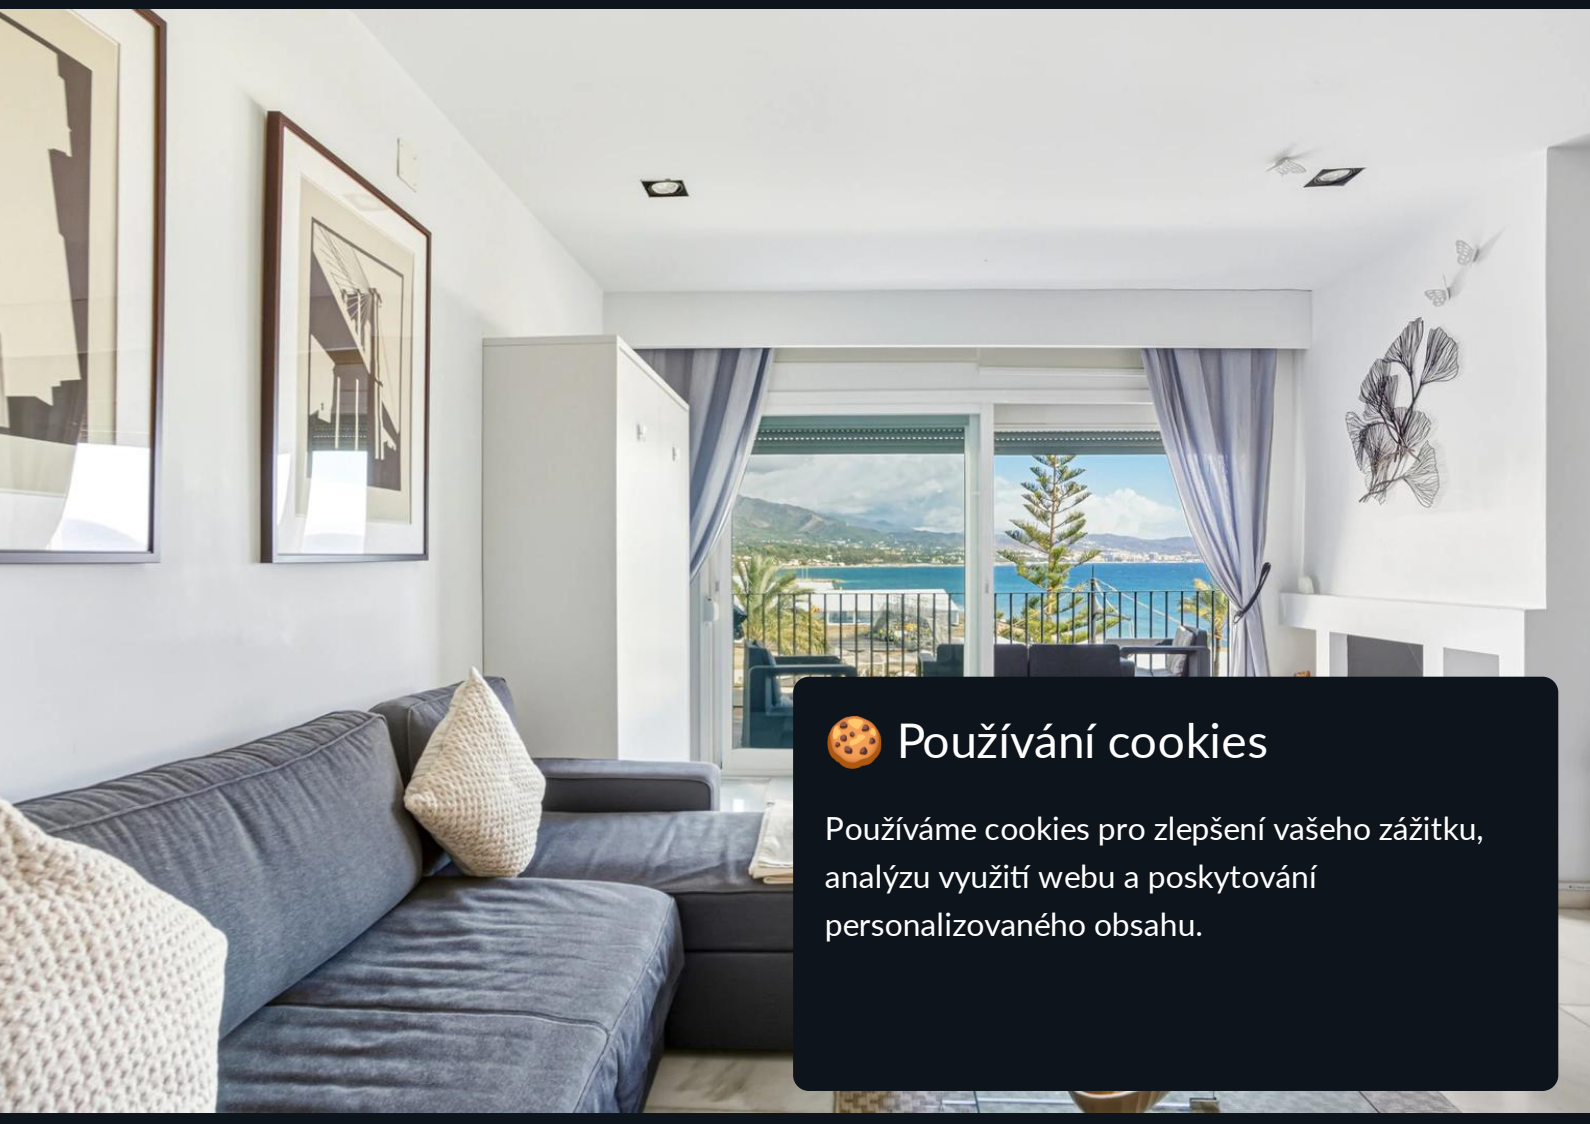

Používání cookies

Používáme cookies pro zlepšení vašeho zážitku, analýzu využití webu a poskytování personalizovaného obsahu.