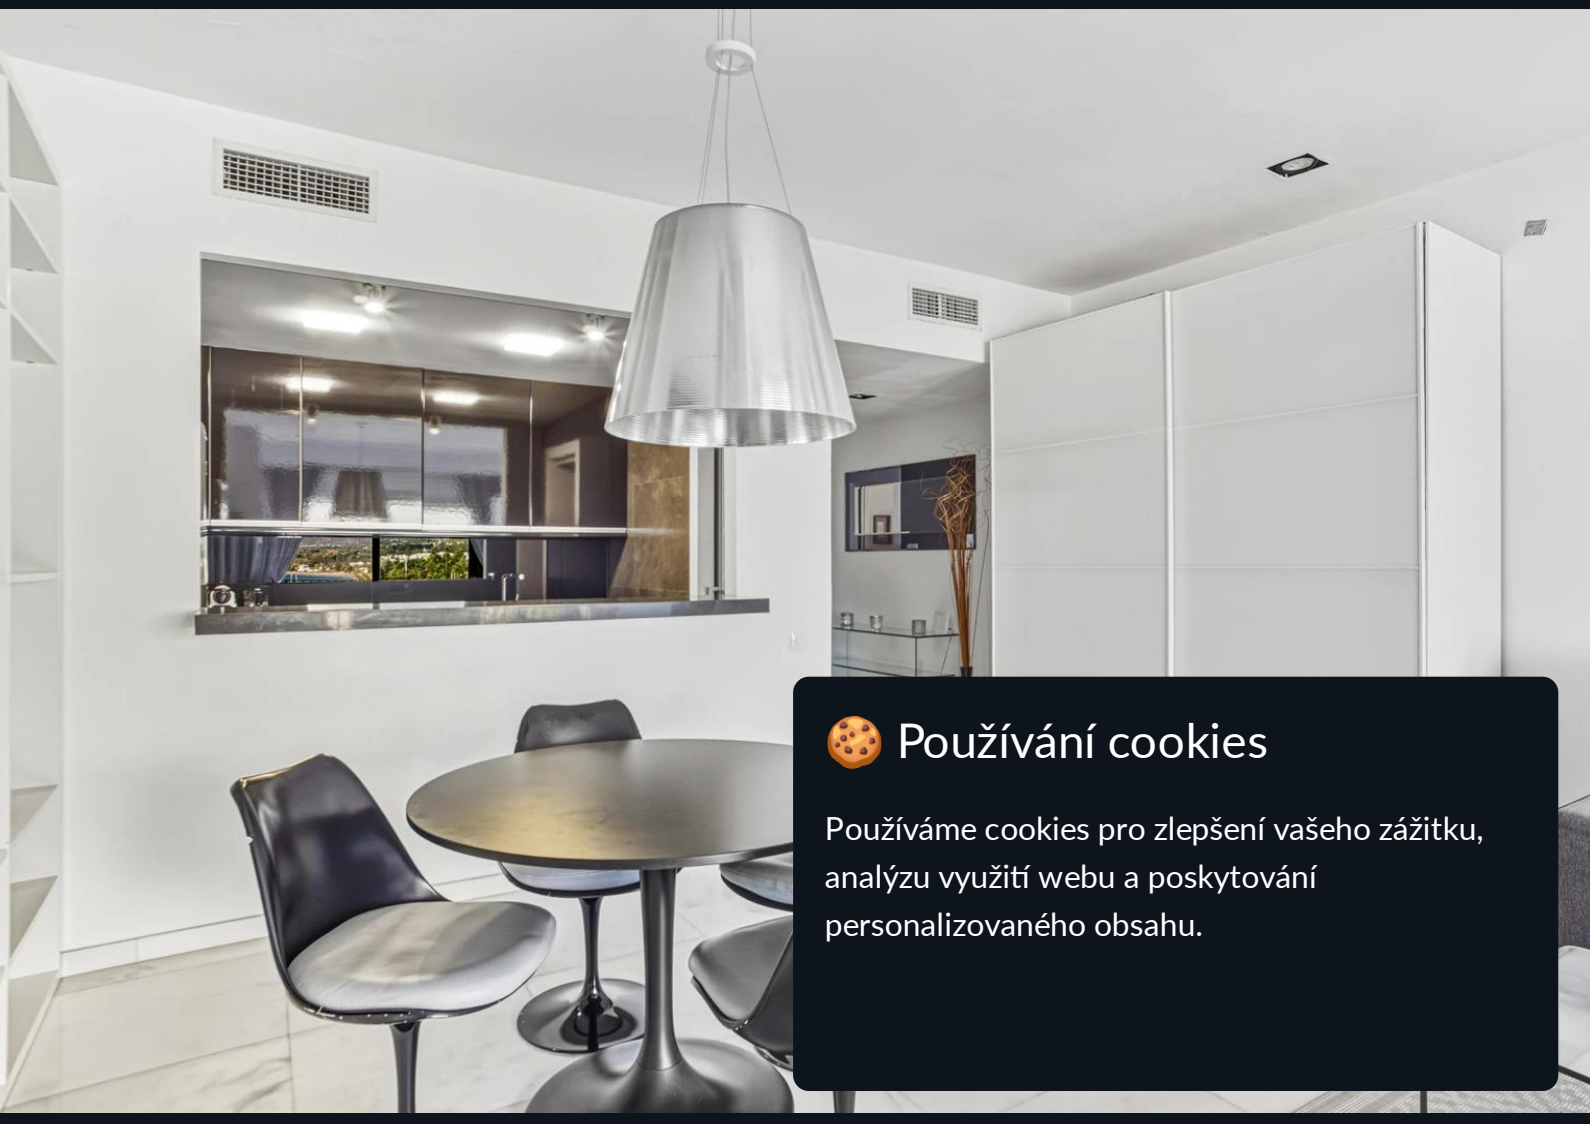

Používání cookies

Používáme cookies pro zlepšení vašeho zážitku, analýzu využití webu a poskytování personalizovaného obsahu.