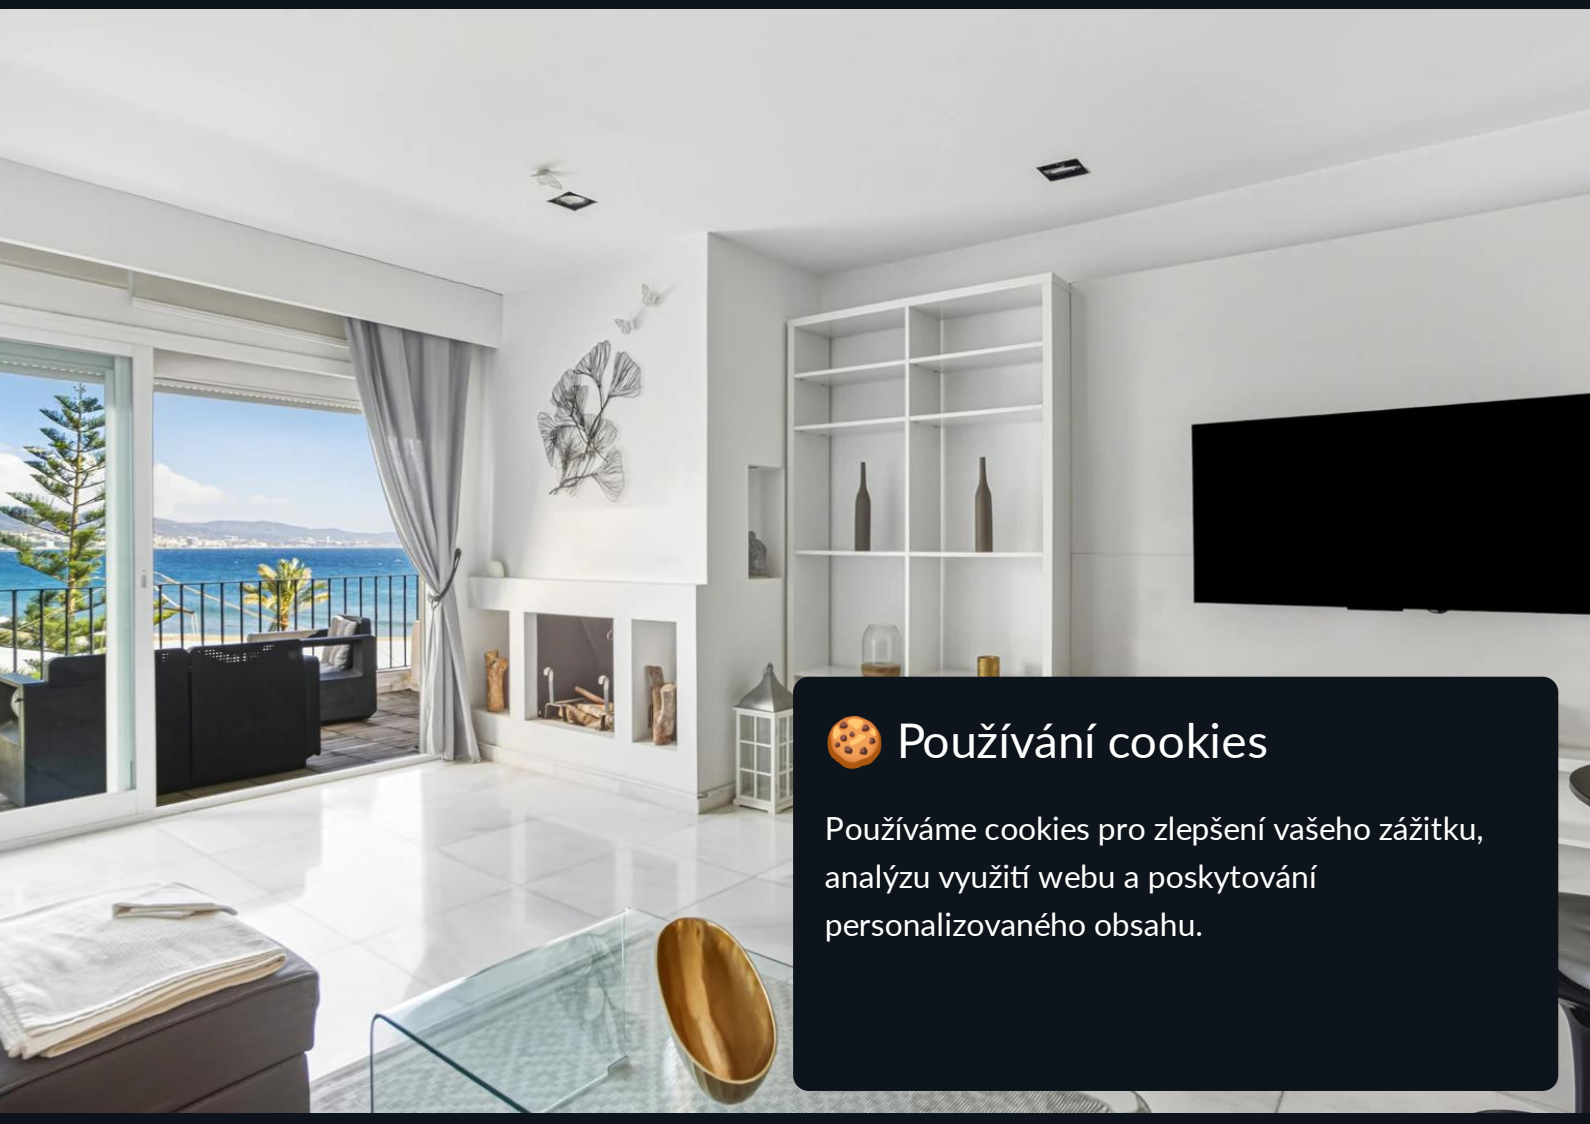

Používání cookies

Používáme cookies pro zlepšení vašeho zážitku, analýzu využití webu a poskytování personalizovaného obsahu.