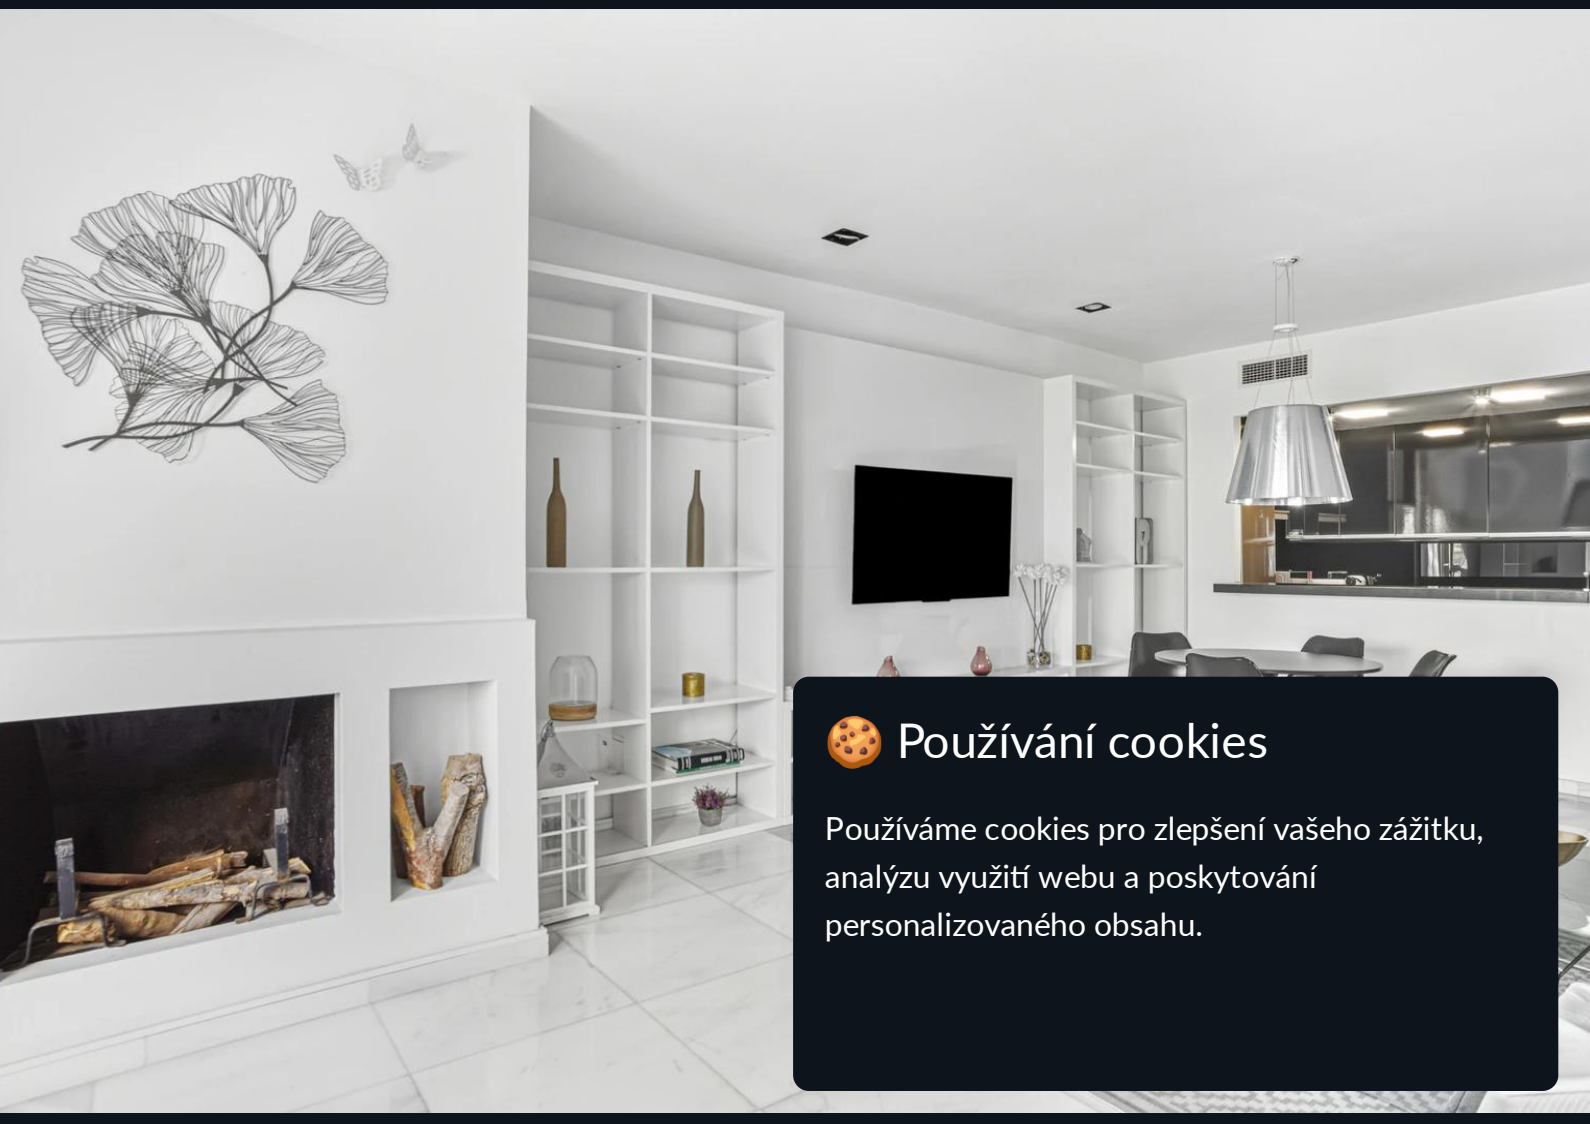

Používání cookies

Používáme cookies pro zlepšení vašeho zážitku, analýzu využití webu a poskytování personalizovaného obsahu.